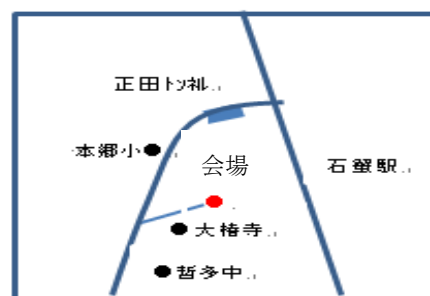

※作業に必要なヘルメットや道具は  
準備します

**【服装】** 長袖・長ズボン・作業しやすい靴・帽子

カッパなどの雨具(雨模様の時)

**【主催・共催】** 花木中組和桜会・山室町内会

**【参加申込締切】** 11月21日(水)まで

郵便番号 住所 氏名 電話番号を電話・葉書・メールで申し込ん  
でください(保険加入に必要)

**【荒天の時】** 雨天や降雪時には、地元民を中心に実施の予定です。無理がなければご参加ください。