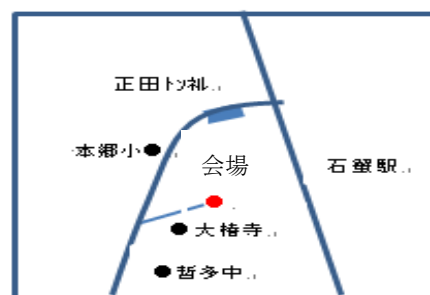

[集合場所] 新見市哲多町花木

中組集会所(赤い屋根が目印)

(県道新見一成羽線 バス停大椿寺入口から約1.5km)

[対象] 自然に関心のある人ならどなたでも

[定員] 20名程度

[参加費] 無料

[準備物] 弁当・水筒・軍手 (雨具)

昼食の弁当を希望する人は800円で斡旋します

※作業に必要な道具は準備します

[服装] 長袖・長ズボン・作業しやすい靴・帽子

カッパなどの雨具(雨模様の時)

[主催・共催] 花木中組和桜会・山室町内会・新見自然の会

[後援] 新見市

[参加申込締切] 11月29日(水)まで 先着順20名

郵便番号 住所 氏名 電話番号 弁当希望有無 を電話 葉書・メールで申し込んでください(保険加入に必要)

[荒天の時] 雨天や降雪時には、地元民を中心に実施の予定です。可能ならご参加ください。